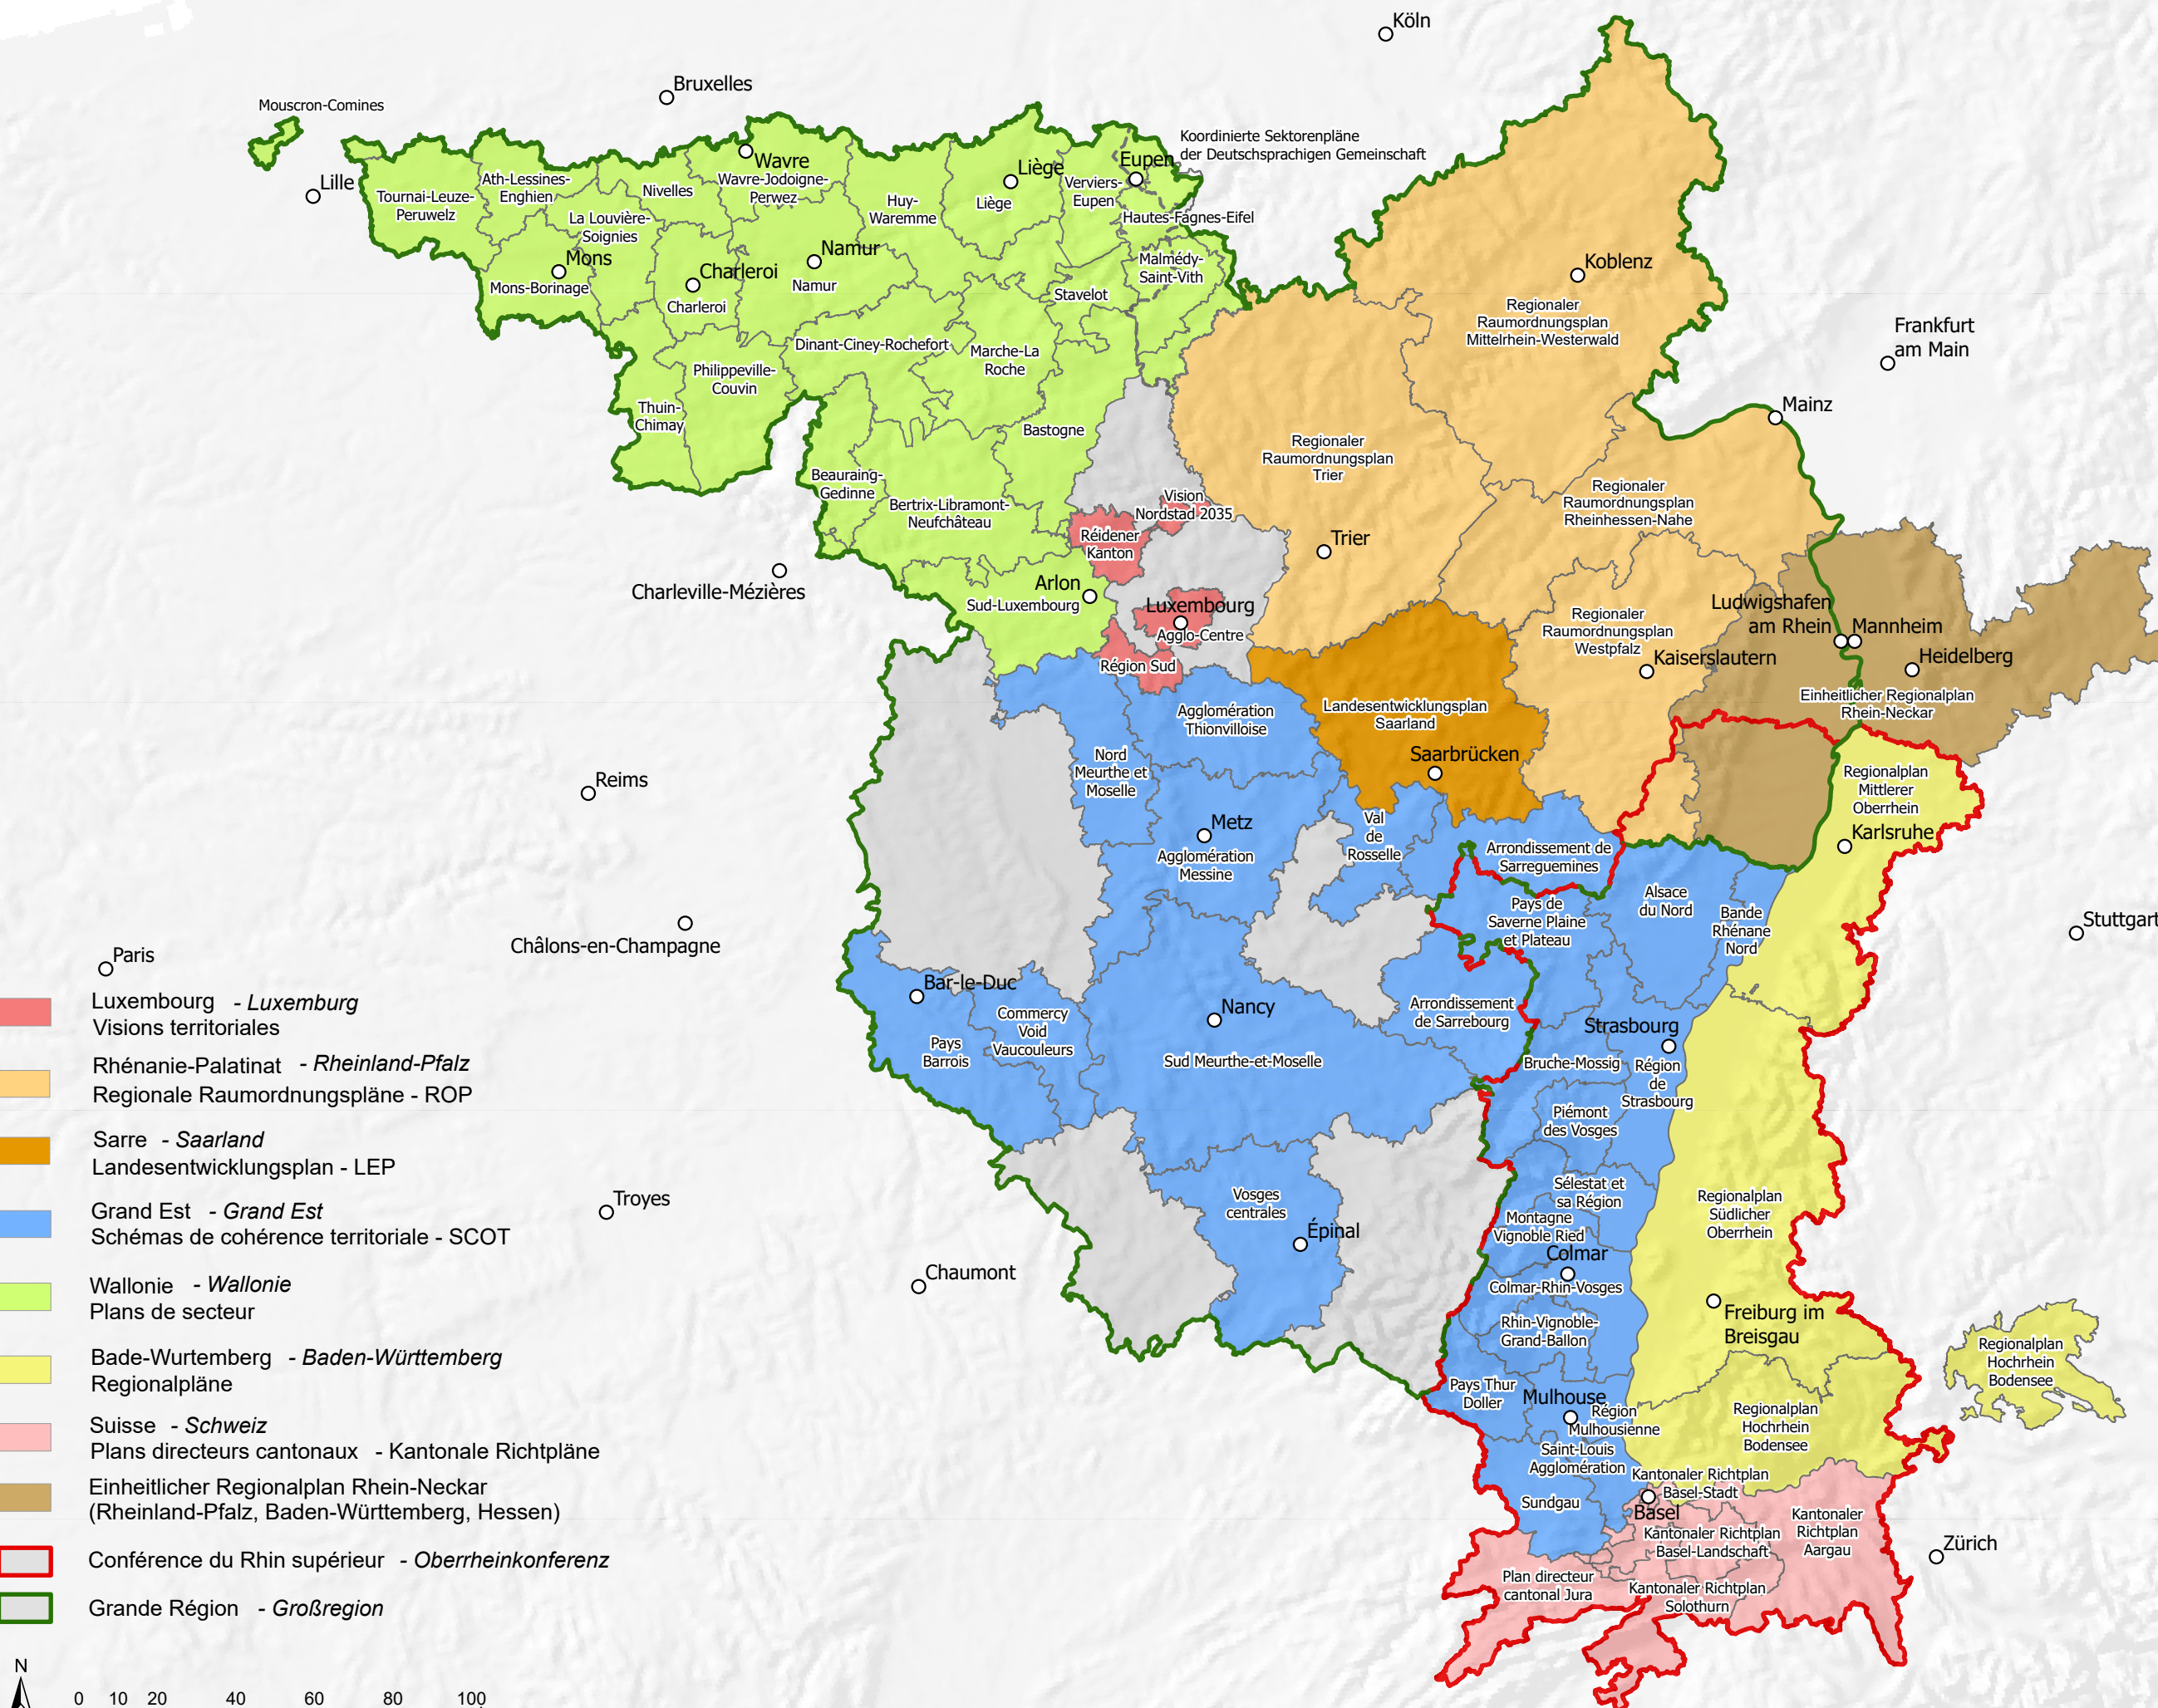

Documents d'aménagement des territoires infrarégionaux de la Grande Région et du Rhin Supérieur 2024

Regionale Raumplanungsdokumente der Großregion und des Oberrheins 2024

- Luxembourg - *Luxemburg*
Visions territoriales
- Rhénanie-Palatinat - *Rheinland-Pfalz*
Regionale Raumordnungspläne - ROP
- Sarre - *Saarland*
Landesentwicklungsplan - LEP
- Grand Est - *Grand Est*
Schémas de cohérence territoriale - SCOT
- Wallonie - *Wallonie*
Plans de secteur
- Bade-Wurtemberg - *Baden-Württemberg*
Regionalpläne
- Suisse - *Schweiz*
Plans directeurs cantonaux - Kantonale Richtpläne
- Einheitlicher Regionalplan Rhein-Neckar
(Rheinland-Pfalz, Baden-Württemberg, Hessen)
- Conférence du Rhin supérieur - *Oberreinkonferenz*
- Grande Région - *Großregion*

Données de référence - Referenzdaten:
© GeoBasis-DE / BKG 2017,
ACT Luxembourg 2017, IGN France 2017,
NGI-Belgium 2017, EEA

Données thématiques - Fachdaten:
GeoRhena, MDI Rheinland-Pfalz
MIBS Saarland, Ministerium der
Deutschsprachigen Gemeinschaft,
MLOGAT-DATer Luxembourg, Région
Grand Est, Service public de Wallonie,
Verband Rhein-Neckar 2024

Auteurs / Autoren: SIG-GR / GIS-GR
Réalisation / Erstellung: 06.2024