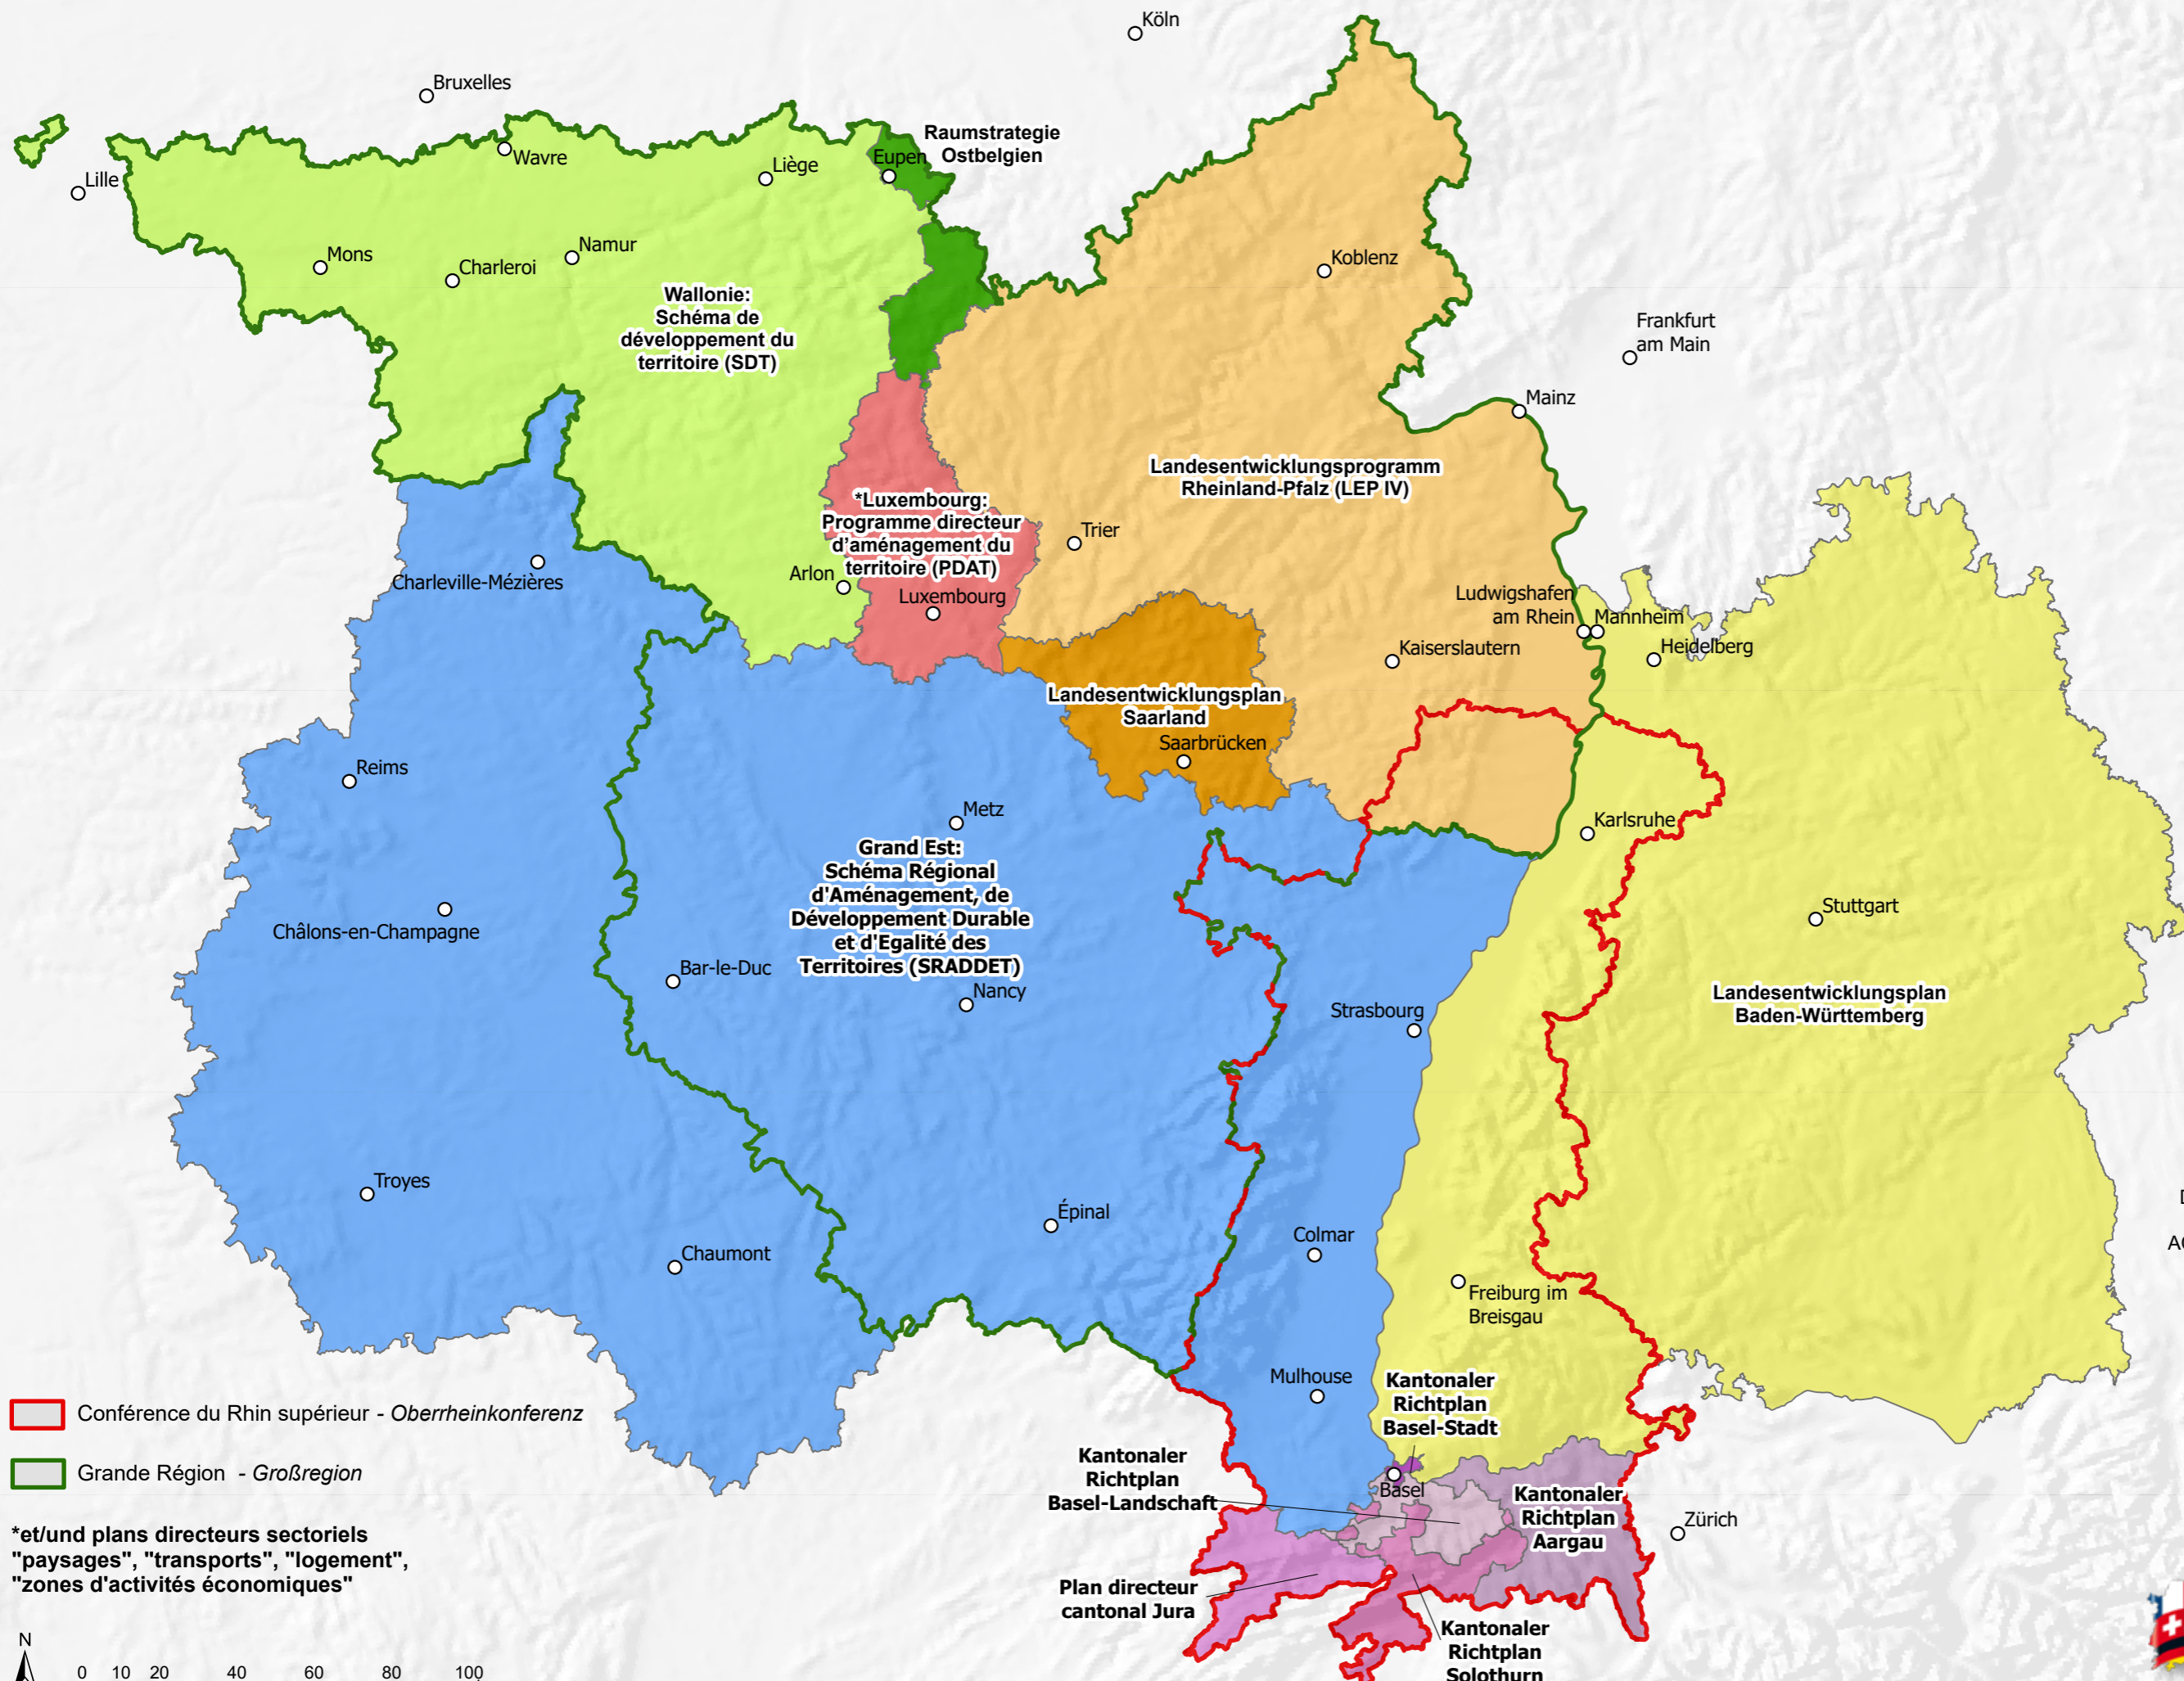

Documents d'aménagement des territoires nationaux/régionaux/cantonaux de la Grande Région et du Rhin supérieur 2024

Raumplanungsdokumente auf Landes-/Kantonebene der Großregion und des Oberrheins 2024

Données de référence - Referenzdaten:
 © GeoBasis-DE / BKG 2017,
 ACT Luxembourg 2017, IGN France 2017,
 NGI-Belgium 2017, EEA

Données thématiques - Fachdaten:
 GeoRhena, MDI Rheinland-Pfalz
 MIBS Saarland, Ministerium der
 Deutschsprachigen Gemeinschaft,
 MLOGAT-DATer Luxembourg,
 Région Grand Est, Service
 public de Wallonie 2024

Auteurs / Autoren: SIG-GR / GIS-GR

Réalisation / Erstellung: 06.2024

Conférence du Rhin supérieur - Oberrheinkonferenz

Grande Région - Großregion

*et/und plans directeurs sectoriels
 "paysages", "transports", "logement",
 "zones d'activités économiques"