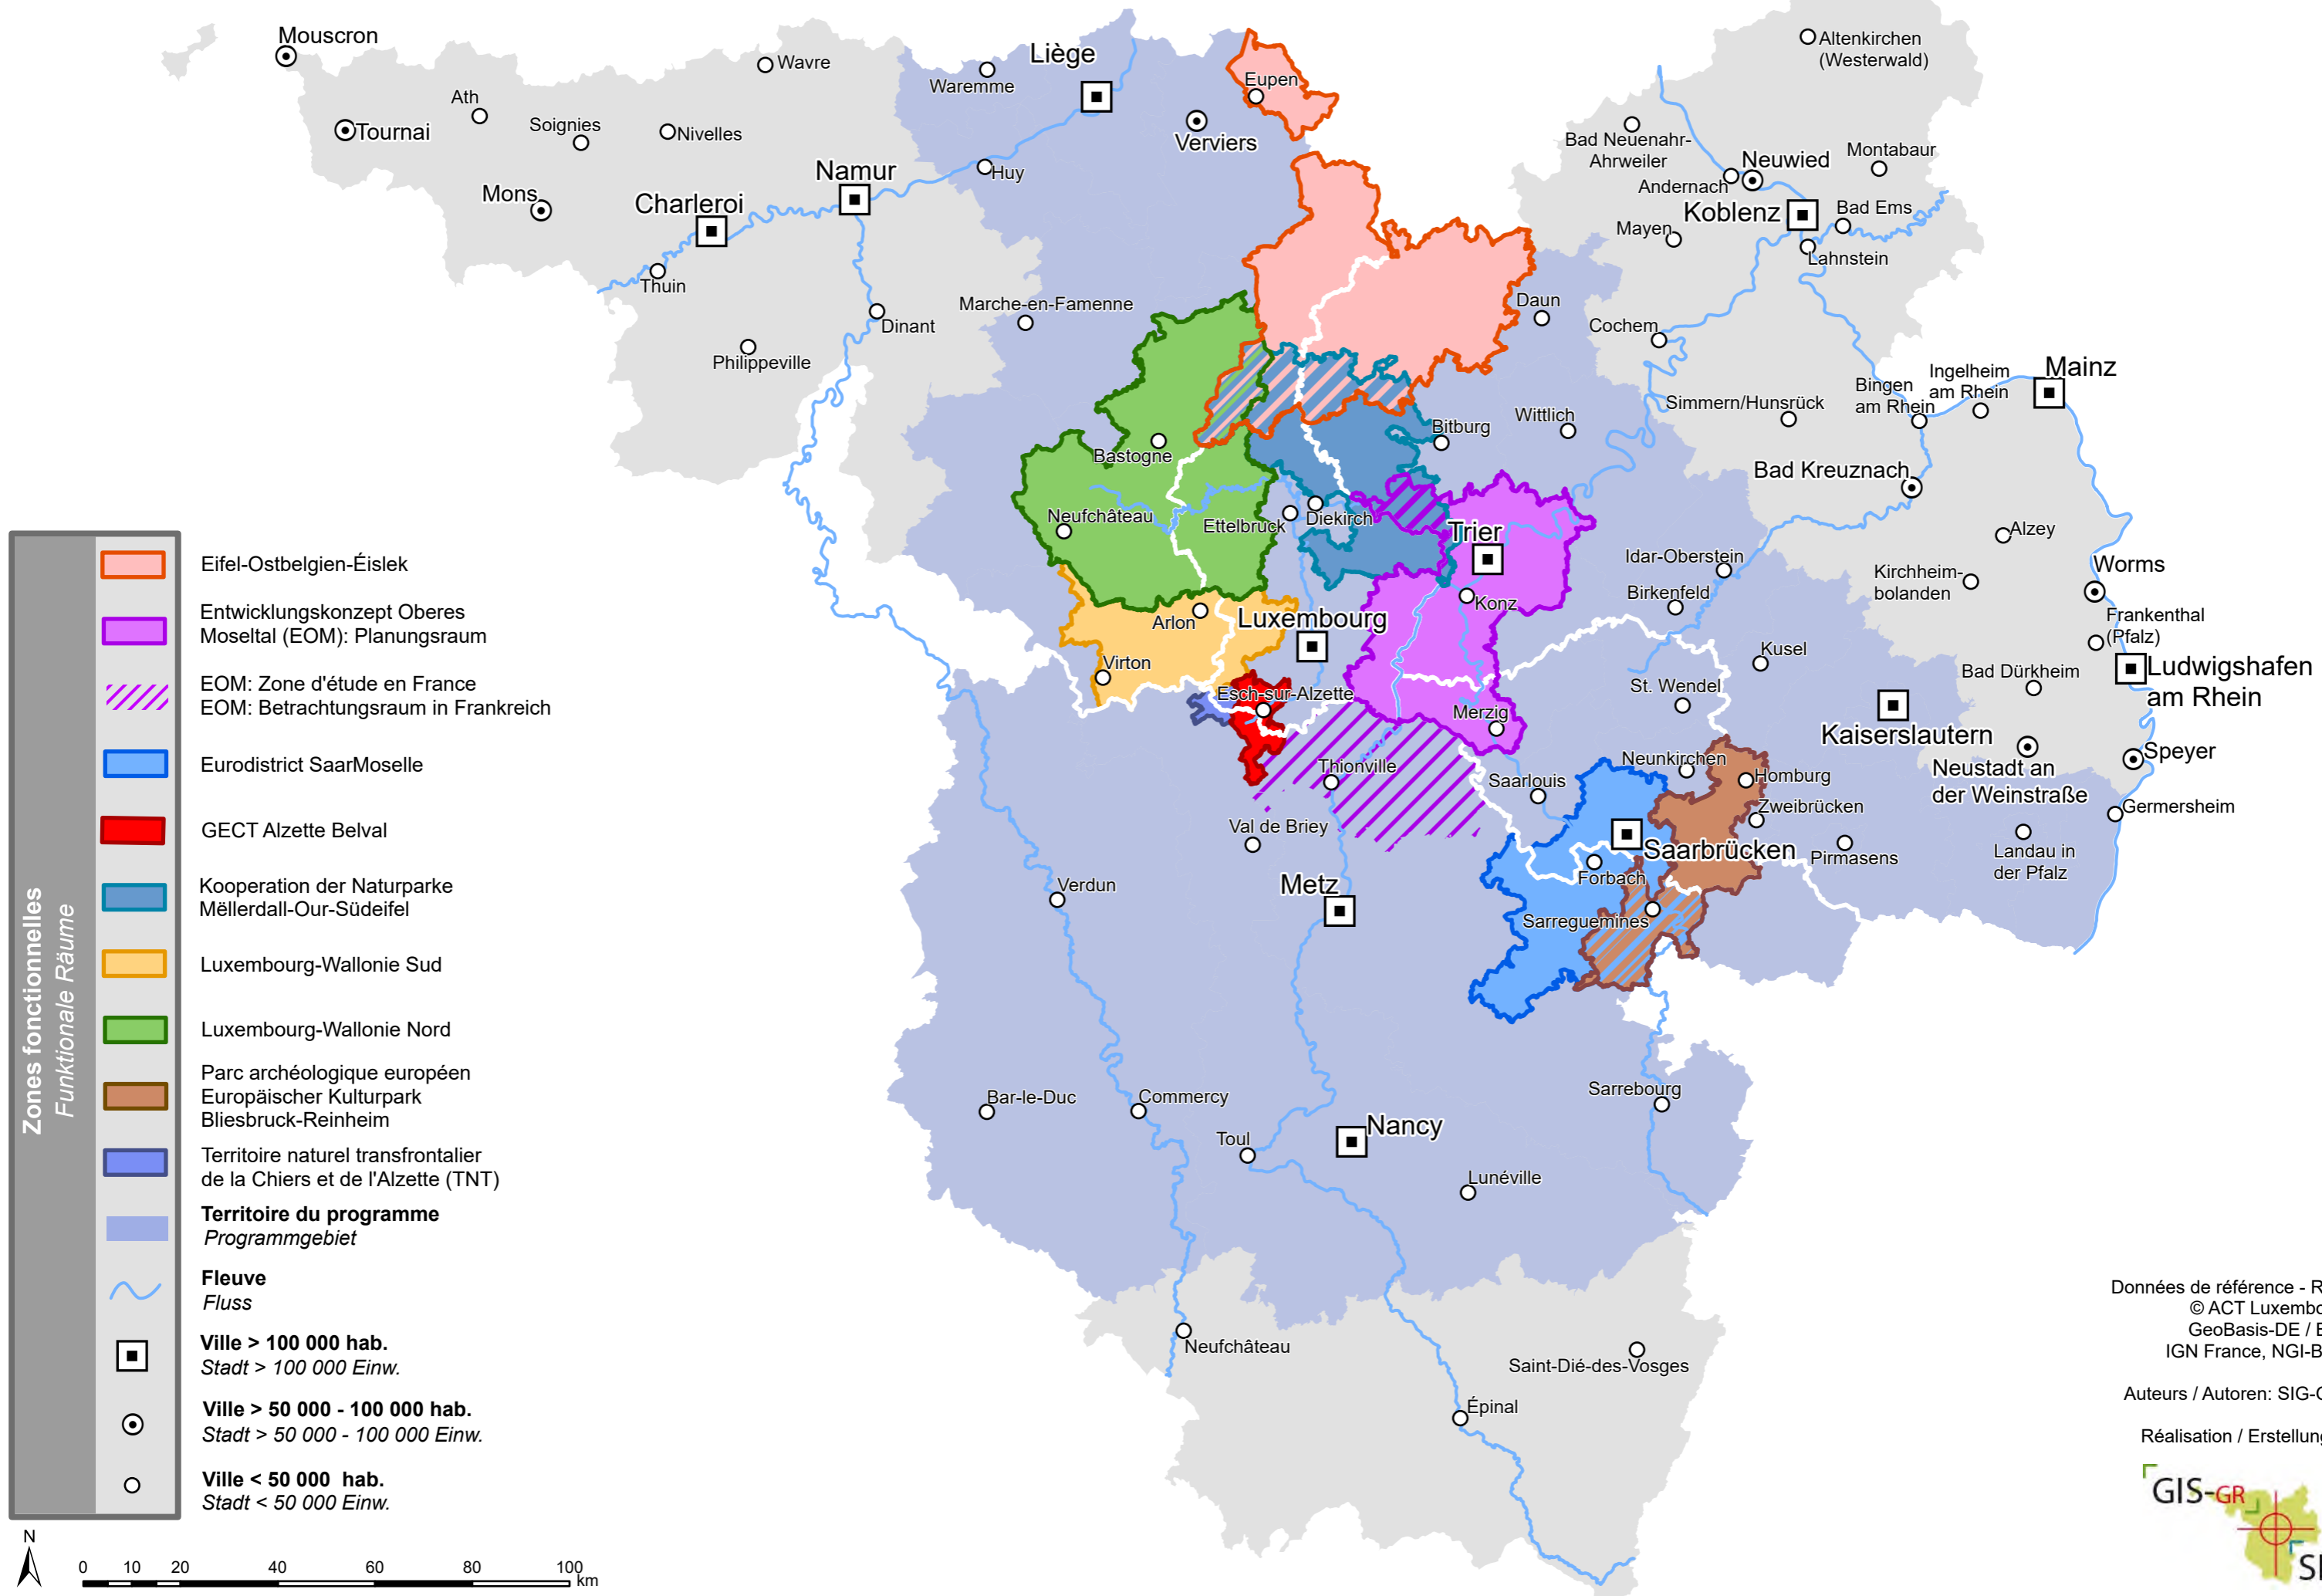

INTERREG VI-A Grande Région: zones fonctionnelles 2025

INTERREG VI-A Großregion: funktionale Räume 2025

Données de référence - Referenzdaten:
 © ACT Luxembourg,
 GeoBasis-DE / BKG,
 IGN France, NGI-Belgium,

Auteurs / Autoren: SIG-GR / GIS-GR

Réalisation / Erstellung: 02.2025