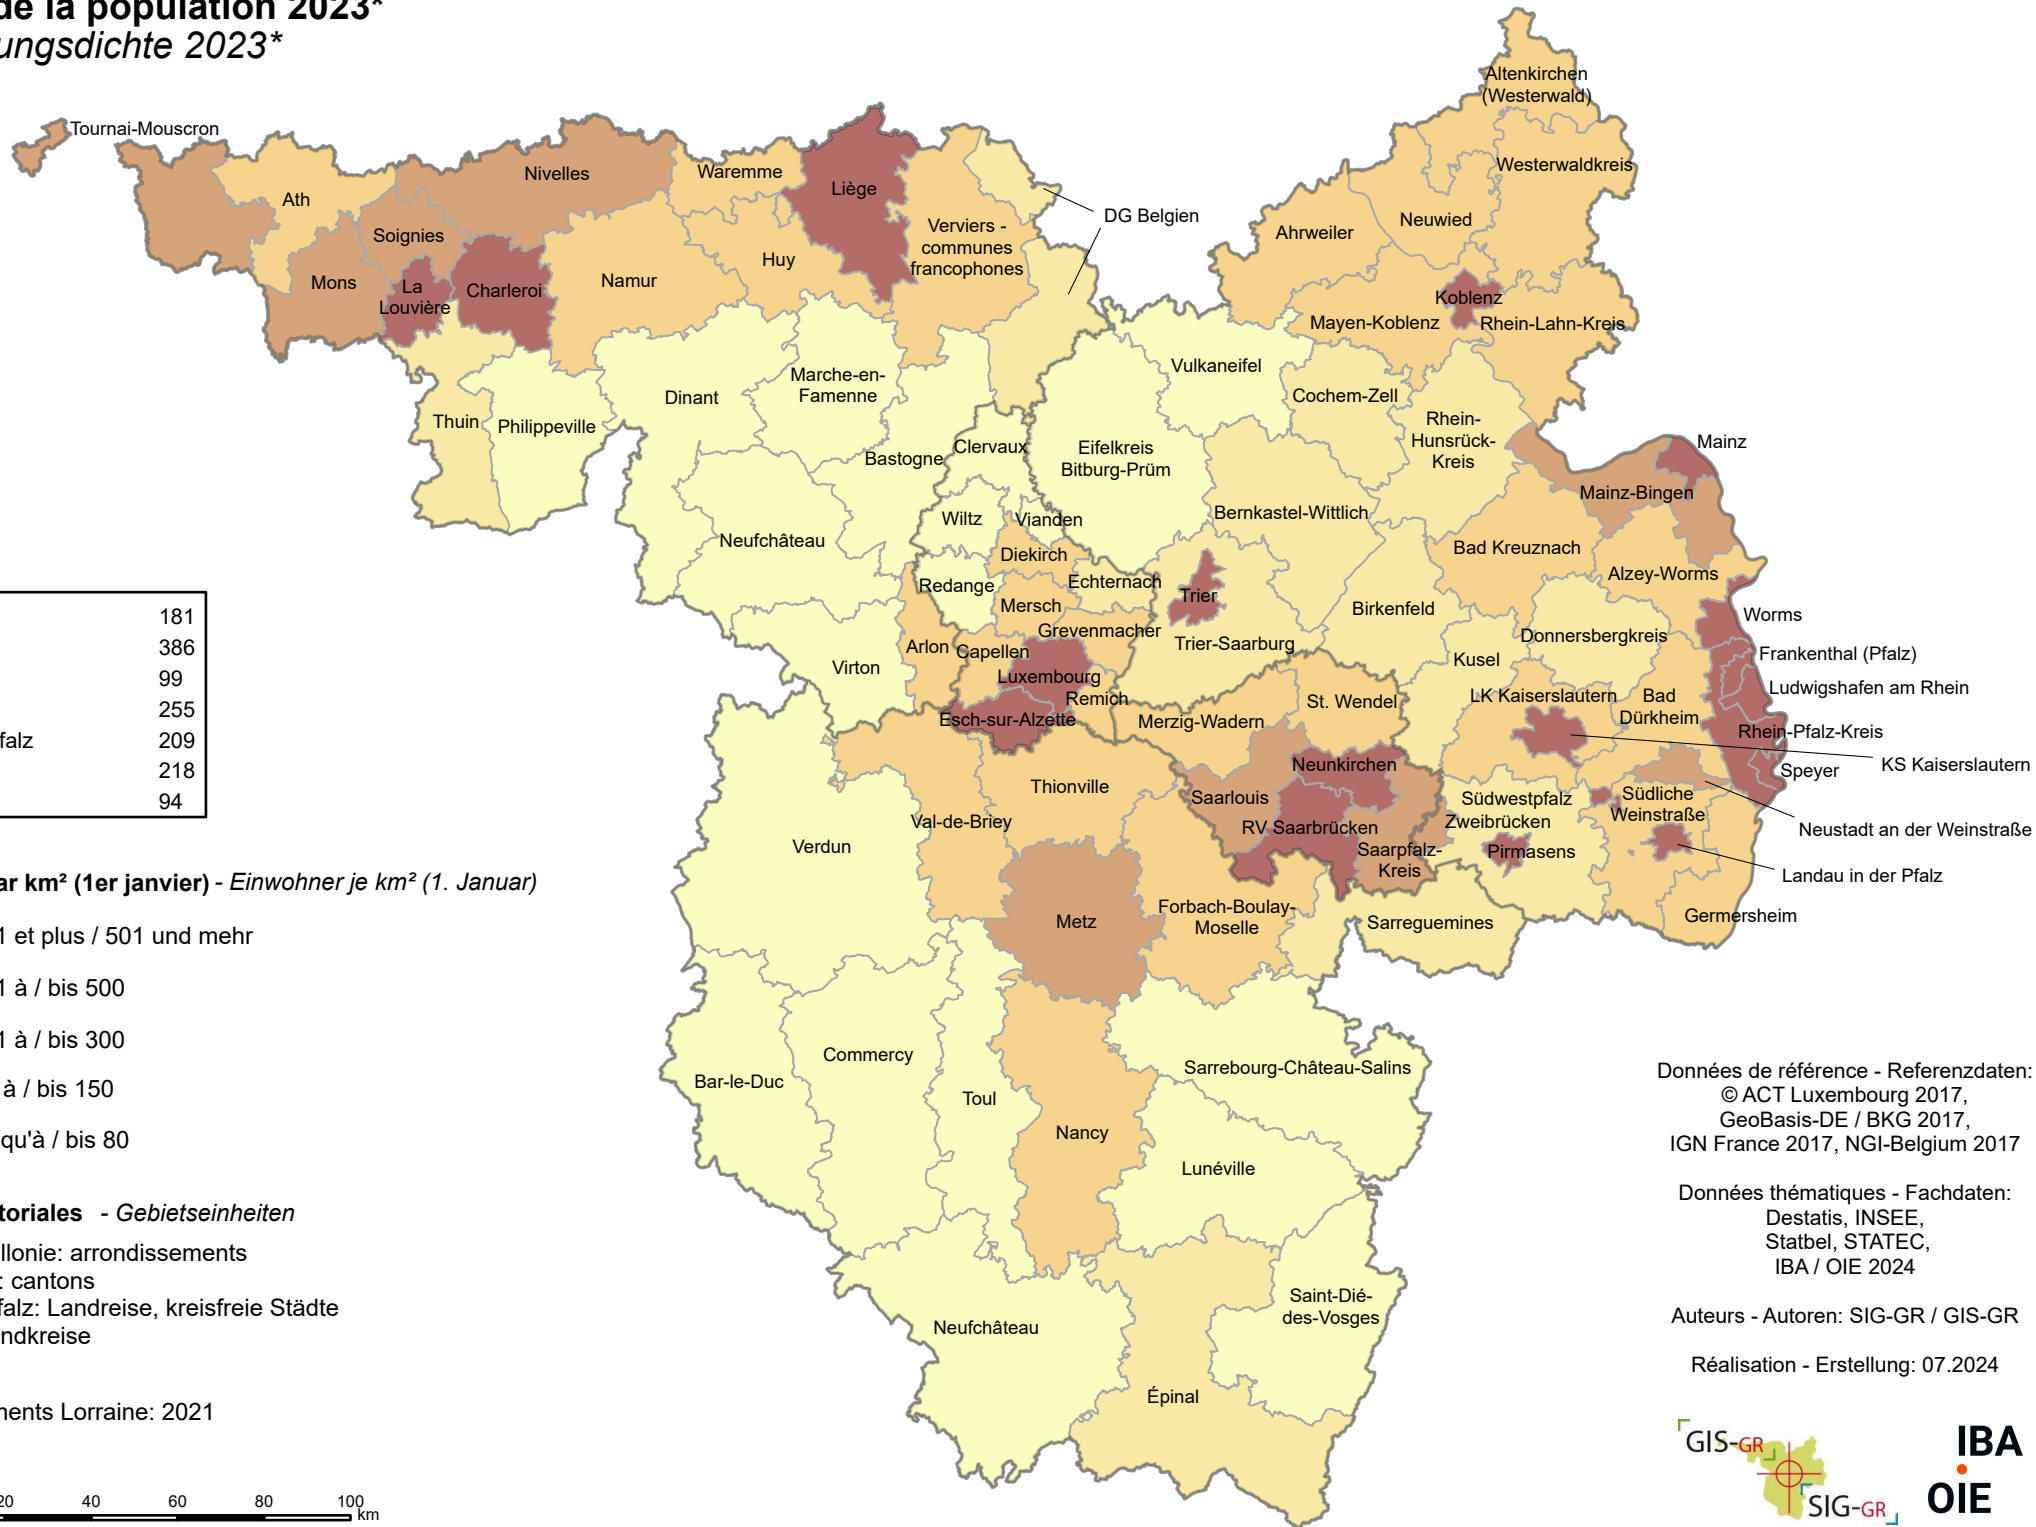

Densité de la population 2023*

Bevölkerungsdichte 2023*

GR. Region	181
Saarland	386
Lorraine*	99
Luxembourg	255
Rheinland-Pfalz	209
Wallonie	218
DG Belgien	94

Habitants par km² (1er janvier) - Einwohner je km² (1. Januar)

- 501 et plus / 501 und mehr
- 301 à / bis 500
- 151 à / bis 300
- 81 à / bis 150
- jusqu'à / bis 80

Entités territoriales - Gebietseinheiten

- Lorraine, Wallonie: arrondissements
- Luxembourg: cantons
- Rheinland-Pfalz: Landreise, kreisfreie Städte
- Saarland: Landkreise

* Arrondissements Lorraine: 2021

Données de référence - Referenzdaten:
 © ACT Luxembourg 2017,
 GeoBasis-DE / BKG 2017,
 IGN France 2017, NGI-Belgium 2017

Données thématiques - Fachdaten:
 Destatis, INSEE,
 Statbel, STATEC,
 IBA / OIE 2024