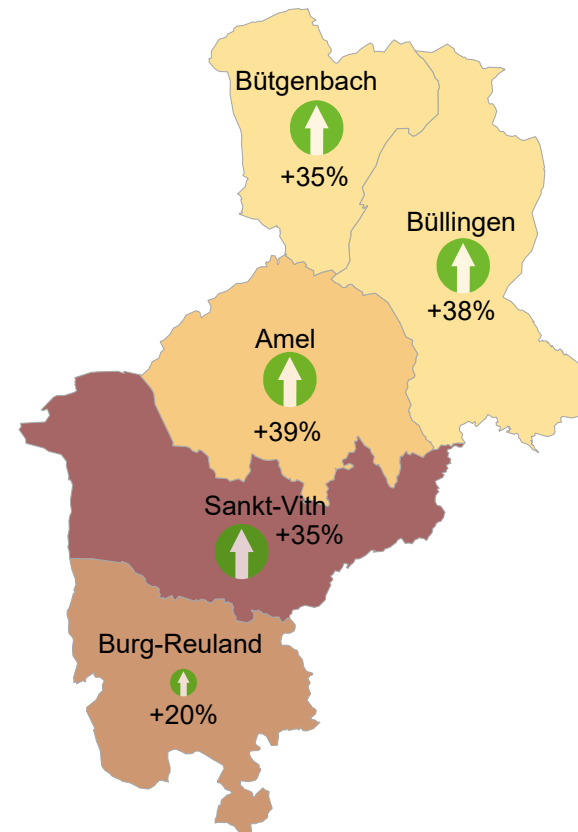

Données de référence - Referenzdaten:
NGI-Belgium 2017

Données thématiques - Fachdaten:
IGSS 2023

Calculs - Berechnungen: OIE / IBA

Auteurs - Autoren: SIG-GR / GIS-GR

Réalisation - Erstellung: 07.2024