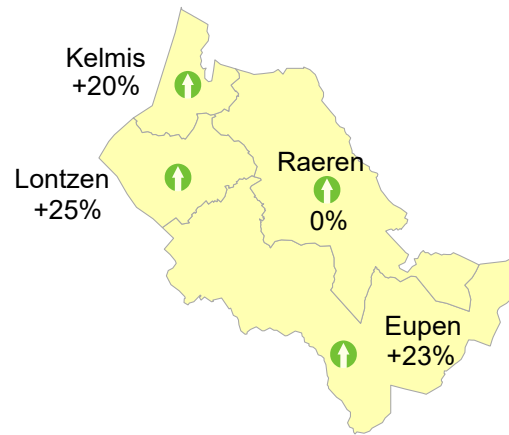

# Frontaliers originaires de la CG Belgique employés au Luxembourg par lieu de résidence 2013-2023

In Luxemburg beschäftigte Grenzgänger aus der DG Belgien nach Wohnort 2013-2023

## Part des frontaliers au total du flux frontalier

Anteil der Grenzgänger am gesamten Grenzgängerstrom

Situation au 31.03.2023 - Situation am 31.03.2023

## Variation du nombre de frontaliers 2013-2023

Veränderung der Grenzgängerzahl 2013-2023