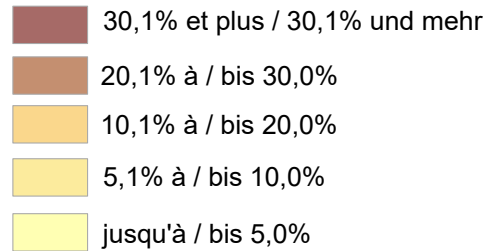

# Frontaliers originaires de la CG Belgique employés au Luxembourg par lieu de résidence 2013-2023

In Luxemburg beschäftigte Grenzgänger aus der DG Belgien nach Wohnort 2013-2023

## Part des frontaliers au total du flux frontalier

Anteil der Grenzgänger am gesamten Grenzgängerstrom

Situation au 31.03.2023 - Situation am 31.03.2023