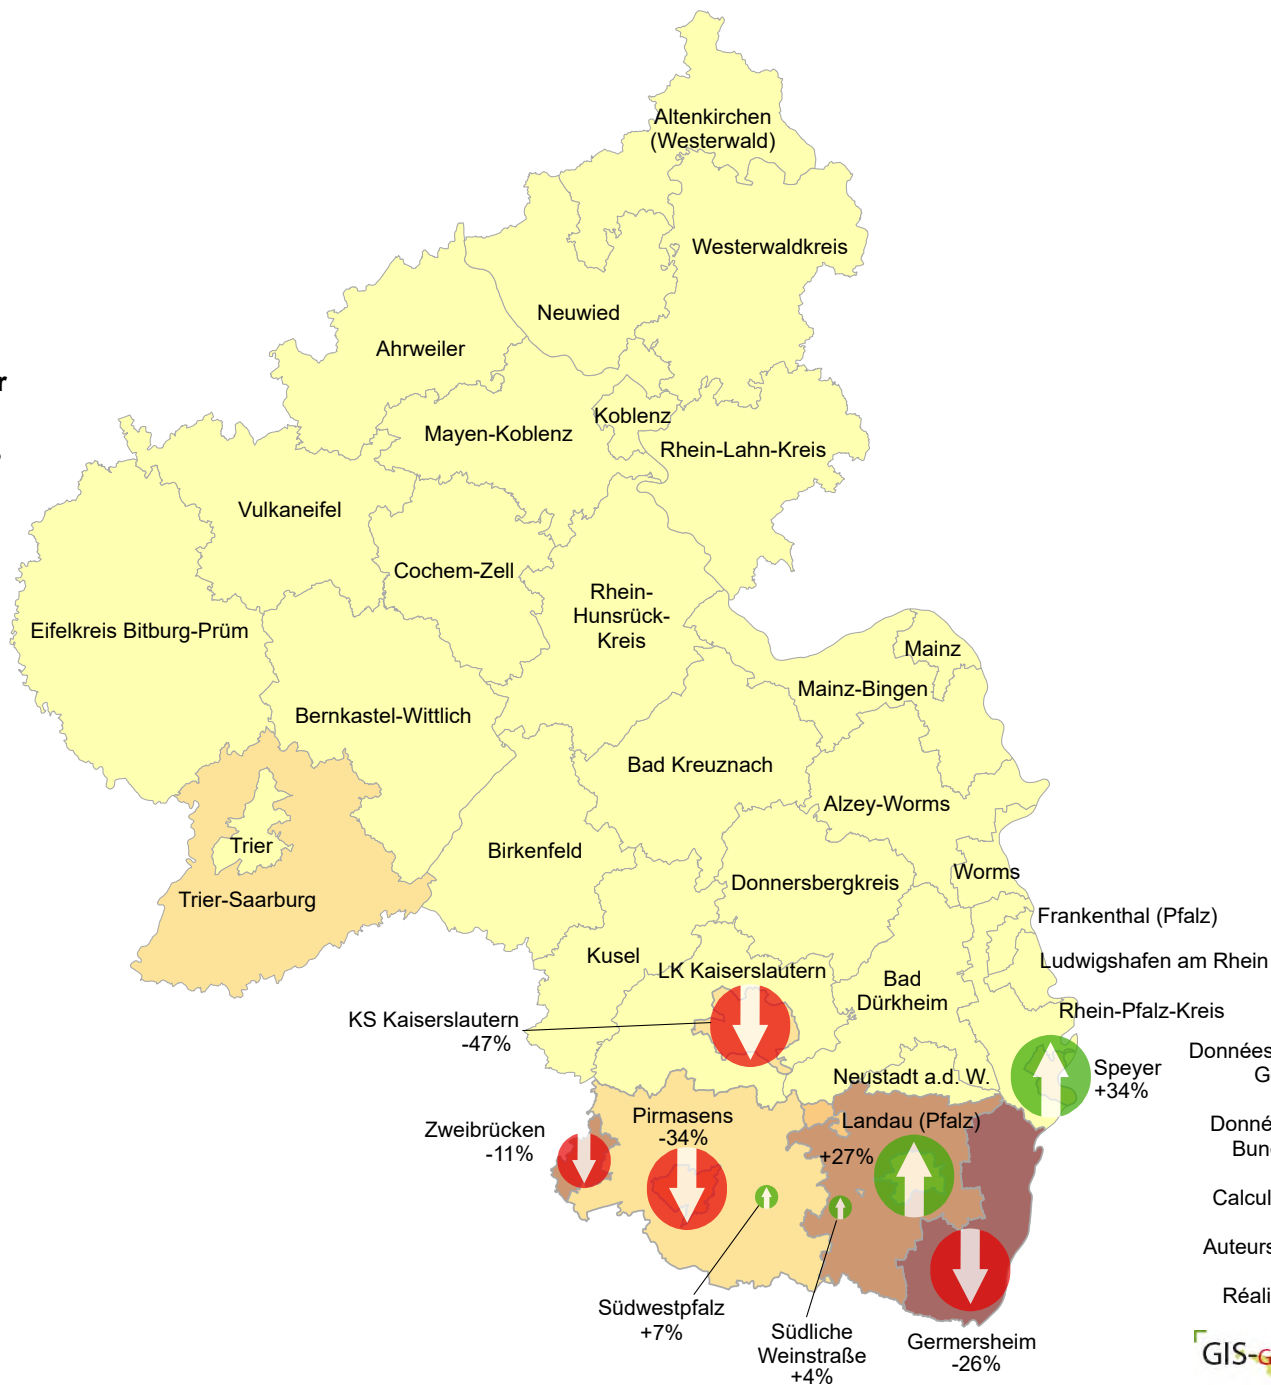

Frontaliers originaires de la France employés en Rhénanie-Palatinat par lieu de travail 2013-2023

In Rheinland-Pfalz beschäftigte Grenzgänger aus Frankreich nach Arbeitsort 2013-2023

Part des frontaliers dans le total du flux frontalier

Anteil an der Gesamtzahl der Grenzgänger

Situation au 30.06.2023 - Situation am 30.06.2023

Variation du nombre de frontaliers 2013-2023

Veränderung der Grenzgängerzahl 2013-2023

Entités territoriales - Gebietseinheiten:

Rheinland-Pfalz: Landkreise, kreisfreie Städte

Données de référence - Referenzdaten: GeoBasis-DE / BKG 2017

Données thématiques - Fachdaten: Bundesagentur für Arbeit 2023

Calculs - Berechnungen: OIE / IBA