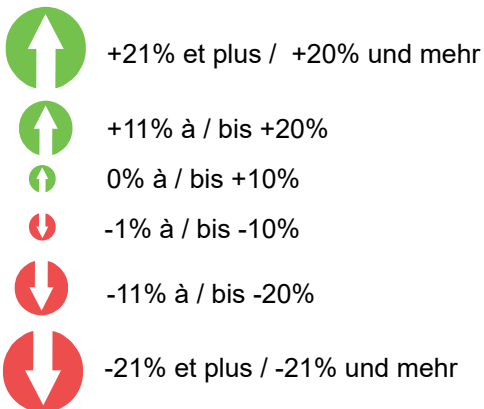

Frontaliers originaires de la France employés en Rhénanie-Palatinat par lieu de travail 2013-2023

In Rheinland-Pfalz beschäftigte Grenzgänger aus Frankreich nach Arbeitsort 2013-2023

Part des frontaliers dans le total du flux frontalier

Anteil an der Gesamtzahl der Grenzgänger

Situation au 30.06.2023 - Situation am 30.06.2023

Variation du nombre de frontaliers 2013-2023

Veränderung der Grenzgängerzahl 2013-2023

Entités territoriales - Gebietseinheiten: