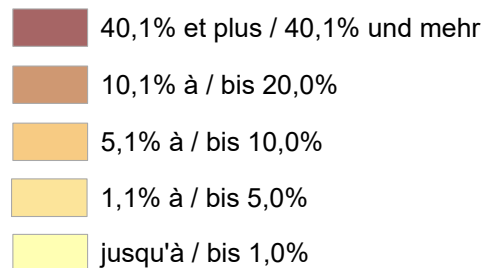

Frontaliers originaires de la France employés en Rhénanie-Palatinat par lieu de travail 2013-2023

In Rheinland-Pfalz beschäftigte Grenzgänger aus Frankreich nach Arbeitsort 2013-2023

Part des frontaliers dans le total du flux frontalier

Anteil an der Gesamtzahl der Grenzgänger

Situation au 30.06.2023 - Situation am 30.06.2023

Variation du nombre de frontaliers 2013-2023

Veränderung der Grenzgängerzahl 2013-2023

Entités territoriales - Gebietseinheiten: