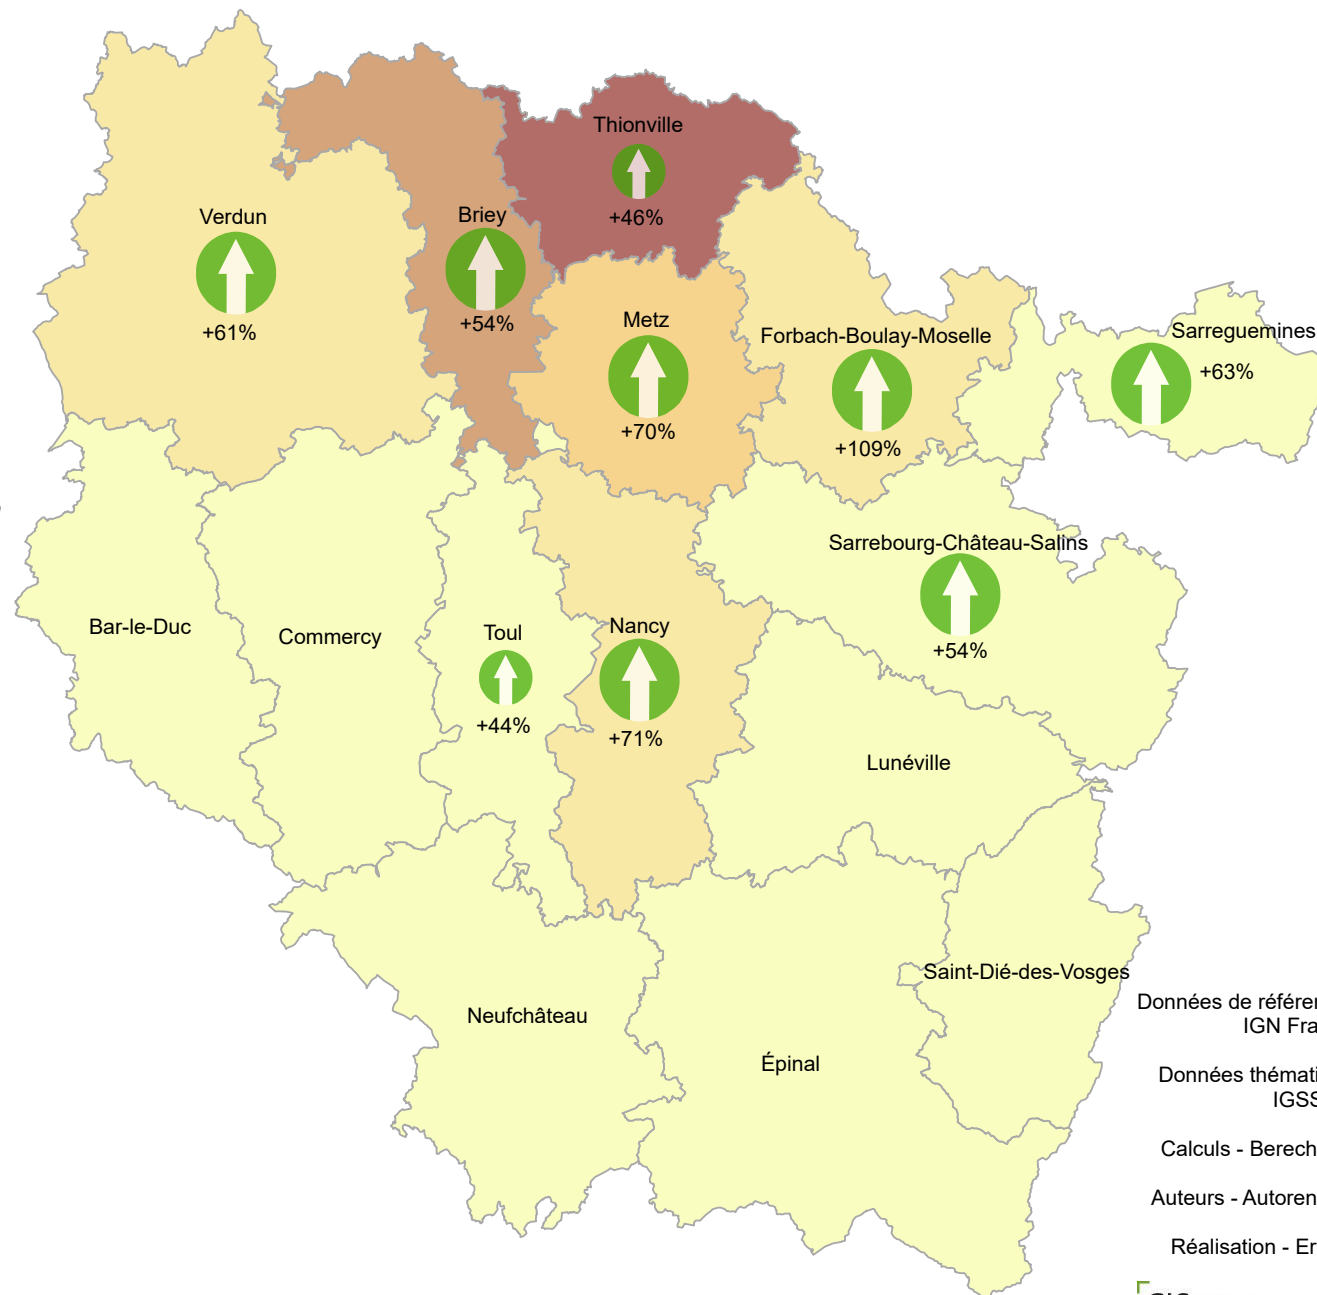

Frontaliers originaires de la Lorraine employés au Luxembourg par lieu de résidence 2013-2023

In Luxemburg beschäftigte Grenzgänger aus Lothringen nach Wohnort 2013-2023

Part des frontaliers au total du flux frontalier

Anteil der Grenzgänger am gesamten Grenzgängerstrom

Situation au 31.03.2023 - Situation am 31.03.2023

50,1% et plus / 50,1% und mehr

20,1% à / bis 30,0%

10,1% à / bis 20,0%

1,1% à / bis 10,0%

jusqu'à / bis 1,0%

Variation du nombre de frontaliers 2013-2023

Veränderung der Grenzgängerzahl 2013-2023

+51% et plus / +51% und mehr

+26% à / bis +50%

0% à / bis +25%

Entités territoriales - Gebietseinheiten:

Lorraine: arrondissements